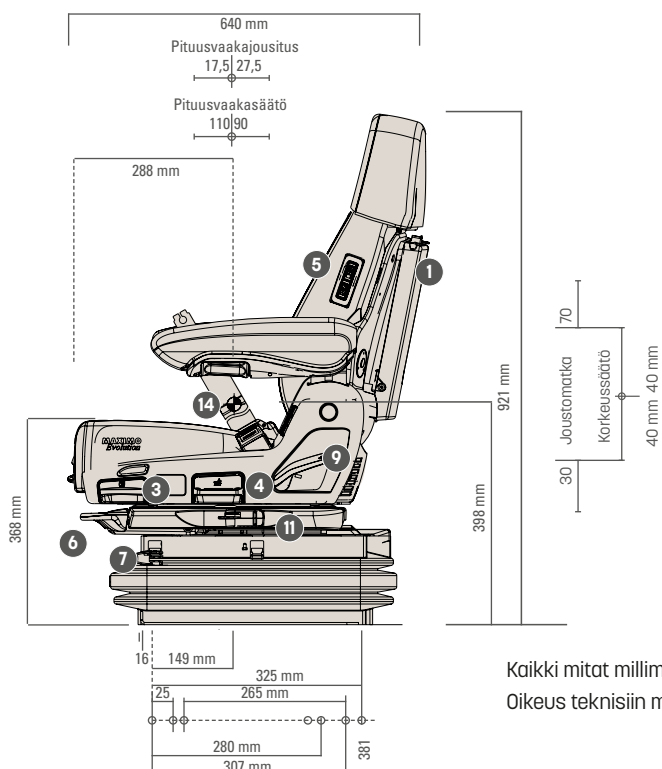

Ominaisuudet

MAXIMO® XT EVOLUTION DYNAMIC

TUOTENRO	
Kangasverhoilu	1388488
VAKIOVARUSTEET	
1 Asiakirjakotelo	●
APS (automaattinen jousituksen säätöjärjestelmä)	●
2 Vasen käsinoja, kulmansäätö, 80 x 380 mm	●
Iskunvaimennin, automaattinen	●
3 Poistumiskäntö 15°	●
Pneumaattinen jousitus 12 V -kompressorilla	●
Erikoisleveä, lujatekoinen malli	●
Dynamic Damping System (DDS)	●
Joustomatka, 120 mm	●
Painonsäätö, elektroninen, 50-130 kg	●
4 Korkeussäätö, 80 mm, portaaton (pneumaattinen)	●
5 Aktiivinen ilmastointi	●

MAXIMO® XT EVOLUTION DYNAMIC

5 Istuinlämmitys, 2-portainen	●
6 Pituusvaakasäätö, 200 mm	●
7 Pituusvaakajousitus, lukittavissa	●
8 Ristiseläntuki, 2-osainen	●
9 Selkänöjan kulmansäätö	●
10 Liikkuva selkänöja (Dualmotion)	●
11 Sivuttaisvaakajousitus, lukittavissa	●
Istuinyynyn leveys	550 mm
Turvakytkin	●
12 Istuinyynyn syvyyden- ja kulmansäätö	●
13 Säädettävä selkänöjan sivuttaistuki	●
14 Turvavyö	●
LISÄVARUSTEET	
Oikea käsinoja, kulmansäätö, 80 x 380 mm	○
Monitoimikäsi- nojen sovitinlevy	○

Mitat (asennuspisteet)

● VAKIOVARUSTEET

○ LISÄVARUSTEET

Kaikki mitat millimetreinä.
Oikeus teknisiin muutoksiin pidätetään.