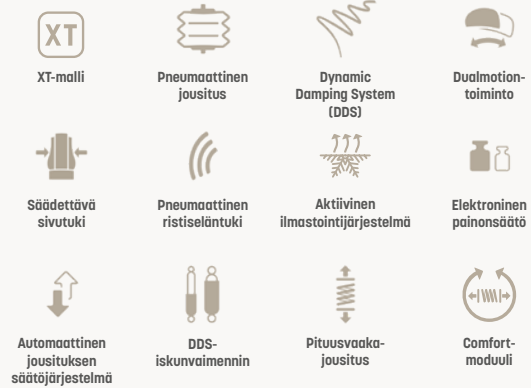

MAXIMO® XT EVOLUTION DYNAMIC

Tekniset tiedot

Dynamic Damping System (DDS) -jousituksella varustettu Maximo XT Evolution Dynamic nostaa jousitettujen istuimien mukavuuden uudelle tasolle. Dualmotion-toiminto ehkäisee selkävaivoja ja varmistaa hyvän näkyvyyden mahdollistamalla selkänöjan jatkeen liikkumisen kuljettajan kääntyessä. Selkänöjan säädettävän sivutuen ansiosta istuin on säädettävissä kuljettajan mukaan. Aktiivinen painonsäätö säätää istuimen täysin automaattisesti kuljettajan painon mukaan. Istuimen aktiivinen ilmastointijärjestelmä poistaa kehon muodostamaa kosteutta, mikä lisää mukavuutta entisestään. Maximo XT Evolution Dynamic on varustettu leveämmällä jousituksella, joka mahdollistaa raskaiden monitoimikäsi-
nojen asentamisen.