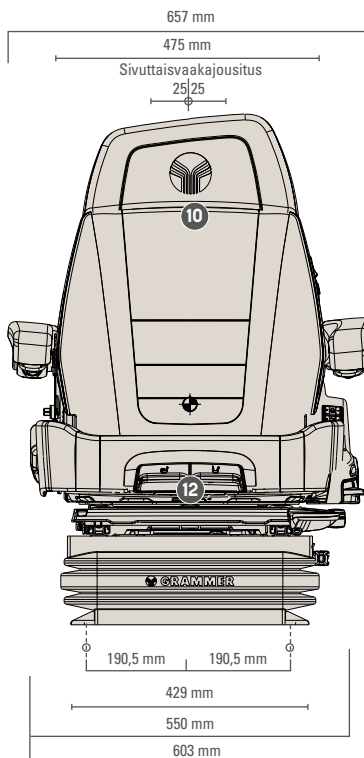

Ominaisuudet

MAXIMO® XT EVOLUTION DYNAMIC

TUOTENRO	
Kangasverhoilu	1388488
VAKIOVARUSTEET	
1 Asiakirjakotelo	●
APS (automaattinen jousituksen säätöjärjestelmä)	●
2 Vasen käsinoja, kulmansäätö, 80 x 380 mm	●
Iskunvaimennin, automaattinen	●
3 Poistumiskäntö 15°	●
Pneumaattinen jousitus 12 V -kompressorilla	●
Erikoisleveä, lujatekoinen malli	●
Dynamic Damping System (DDS)	●
Joustomatka, 120 mm	●
Painonsäätö, elektroninen, 50-130 kg	●
4 Korkeussäätö, 80 mm, portaaton (pneumaattinen)	●
5 Aktiivinen ilmastointi	●

MAXIMO® XT EVOLUTION DYNAMIC

5 Istuinlämmitys, 2-portainen	●
6 Pituusvaakasäätö, 200 mm	●
7 Pituusvaakajousitus, lukittavissa	●
8 Ristiseläntuki, 2-osainen	●
9 Selkänöjan kulmansäätö	●
10 Liikkuva selkänöja (Dualmotion)	●
11 Sivuttaisvaakajousitus, lukittavissa	●
Istuinyynyn leveys	550 mm
Turvakytkin	●
12 Istuinyynyn syvyyden- ja kulmansäätö	●
13 Säädettävä selkänöjan sivuttaistuki	●
14 Turvavyö	●
LISÄVARUSTEET	
Oikea käsinoja, kulmansäätö, 80 x 380 mm	○
Monitoimikäsi- nojen sovitinlevy	○

Mitat (asennuspisteet)

● VAKIOVARUSTEET

○ LISÄVARUSTEET

Kaikki mitat millimetreinä.
Oikeus teknisiin muutoksiin pidätetään.