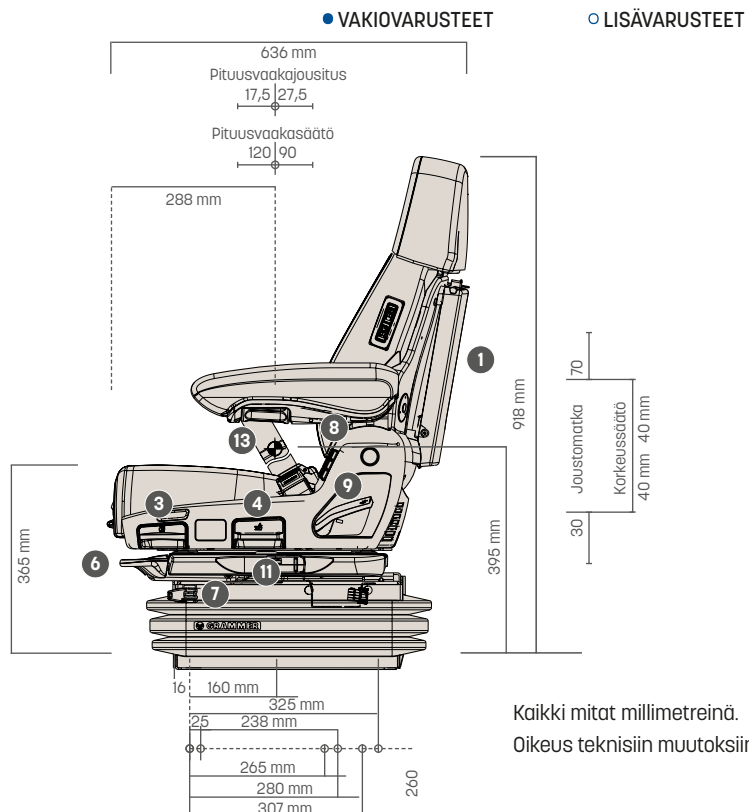

MAXIMO® EVOLUTION DYNAMIC

Tekniset tiedot

Dynamic Damping System (DDS) -jousituksella varustettu Maximo Evolution Dynamic nostaa keski- ja suurikokoisten traktorien istuimien mukavuuden uudelle tasolle. Dualmotion-toiminto ehkäisee selkävaivoja ja varmistaa hyvän näkyvyyden mahdollistamalla selkänojan yläosan liikkumisen kuljettajan kääntyessä. Selkänojan säädettävän sivutuen ansiosta istuin on säädettävissä kuljettajan mukaan. Elektroninen painonsäätö säätää istuimen täysin automaattisesti kuljettajan painon perusteella. Istuimen aktiivinen ilmastointijärjestelmä poistaa kehon muodostamaa kosteutta, mikä lisää mukavuutta entisestään. Monitoimikäsiinojat voidaan haluttaessa asentaa sovitinlevyjen avulla.

Ominaisuudet

MAXIMO® EVOLUTION DYNAMIC

TUOTENRO	
Kangasverhoilu/Alcantara	1424447
VAKIOVARUSTEET	
1 Asiakirjakotelo	●
APS (automaattinen jousituksen säätöjärjestelmä)	●
2 Vasen käsinoja, kulmansäätö, 80 x 380 mm	●
Iskunvaimennin (DDS)	●
3 Poistumiskääntö 15°	●
Pneumaattinen jousitus 12 V -kompressorilla	●
Dynamic Damping System (DDS)	●
Matalataajuusjousitus	●
Joustopatka, 120 mm	●
Painonsäätö, aktiivinen (elektroninen), 50-130 kg	●
4 Korkeussäätö, 80 mm, portaaton (pneumaattinen)	●
5 Ilmastointi, aktiivinen	●

MAXIMO® EVOLUTION DYNAMIC

Istuinlämmitys, 2-portainen	●
6 Pituusvaakasäätö, 210 mm	●
7 Pituusvaakajousitus, lukittavissa	●
8 Ristiseläntuki, pneumaattinen, 2-osainen	●
9 Selkänojan kulmansäätö	●
10 Liikkuva selkänojan yläosa (Dualmotion)	●
11 Sivuttaisvaakajousitus, lukittavissa	●
12 Istuintynnyryn syvyyden- ja kulmansäätö	●
Turvakytkin	●
Istuintynnyryn leveys	550 mm
Säädettävä selkänojan sivuttaistuki	●
13 Turvavyö	●
LISÄVARUSTEET	
Oikea käsinoja, kulmansäätö, 80 x 380 mm	○
Monitoimikäsiinojan sovitinlevy	○

Mitat (asennuspisteet)

Kaikki mitat millimetreinä.
Oikeus teknisiin muutoksiin pidätetään.