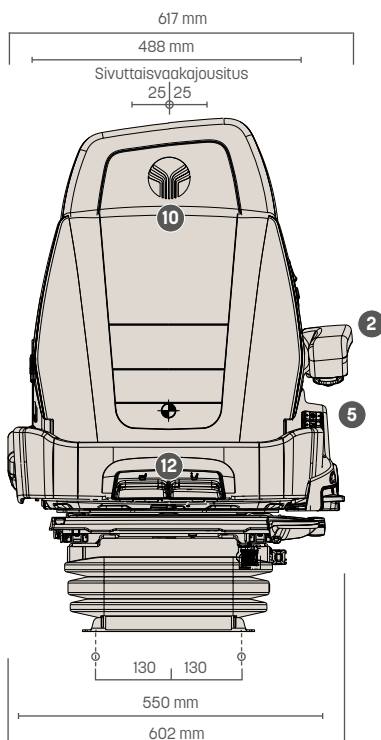

Ominaisuudet

MAXIMO® EVOLUTION DYNAMIC

TUOTENRO	
Kangasverhoilu/Alcantara	1424447
VAKIOVARUSTEET	
1 Asiakirjakotelo	●
APS (automaattinen jousituksen säätöjärjestelmä)	●
2 Vasen käsinoja, kulmansäätö, 80 x 380 mm	●
Iskunvaimennin (DDS)	●
3 Poistumiskääntö 15°	●
Pneumaattinen jousitus 12 V -kompressorilla	●
Dynamic Damping System (DDS)	●
Matalataajuusjousitus	●
Joustopatka, 120 mm	●
Painonsäätö, aktiivinen (elektroninen), 50-130 kg	●
4 Korkeussäätö, 80 mm, portaaton (pneumaattinen)	●
5 Ilmastointi, aktiivinen	●

MAXIMO® EVOLUTION DYNAMIC

Istuinlämmitys, 2-portainen	●
6 Pituusvaakasäätö, 210 mm	●
7 Pituusvaakajousitus, lukittavissa	●
8 Ristiseläntuki, pneumaattinen, 2-osainen	●
9 Selkänojan kulmansäätö	●
10 Liikkuva selkänojan yläosa (Dualmotion)	●
11 Sivuttaisvaakajousitus, lukittavissa	●
12 Istuintynnyryn syvyyden- ja kulmansäätö	●
Turvakytkin	●
Istuintynnyryn leveys	550 mm
Säädettävä selkänojan sivuttaistuki	●
13 Turvavyö	●
LISÄVARUSTEET	
Oikea käsinoja, kulmansäätö, 80 x 380 mm	○
Monitoimikäsiinojan sovitinlevy	○

Mitat (asennuspisteet)

Kaikki mitat millimetreinä.
Oikeus teknisiin muutoksiin pidätetään.