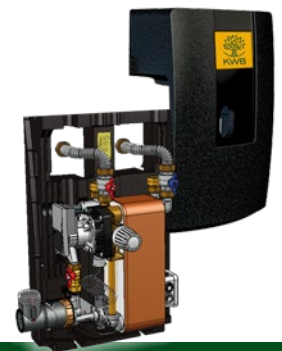

KWB-raikasvesiteknikka

KWB-raikasvesimoduulin avulla vesi lämmitetään läpivirtauslämmitinperiaatteella. Mutta vain silloin, kun tarveta todella on. Näin voidaan välttää suurten lämminvesimäärien varaaminen pidemmiksi ajanjaksoiksi. Tämä on erittäin tärkeää, jotta voidaan varmistaa juomaveden laatu ja hyvä hygienia. Omakoti- ja kerrostaloihin, saatavissa kokoina 30, 40 tai 80 litraa.